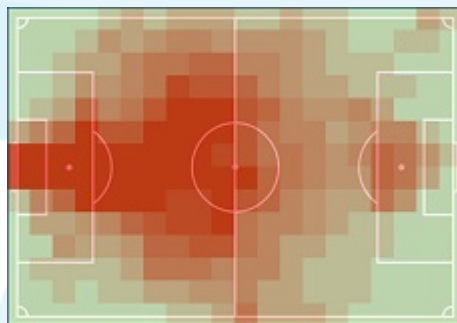

Jagiellonia Białystok

06.04.19

2:1

Zagłębie Sosnowiec

RAPORT FITNESS

Statystyki drużynowe

Jagiellonia Białystok

116,47 km

Zagłębie Sosnowiec

113,23 km

	Dystans	
112	Sprinty > 25,2 km/h	107
505	Szybki bieg 19,8-25,2 km/h	505
2,32 km	Sprinty - dystans	2,11 km
7,33 km	Szybki bieg - dystans	7,08 km
Adamec, Martin (12,03 km)	Najdłuższy dystans	Udovicić, Žarko (12,40 km)
Novikovas, Arvydas (22)	Najwięcej sprintów	Sanogo, Vamara (19)
Klimala, Patryk (33,32 km/h)	Najszybszy	Cichocki, Mateusz (32,84 km/h)