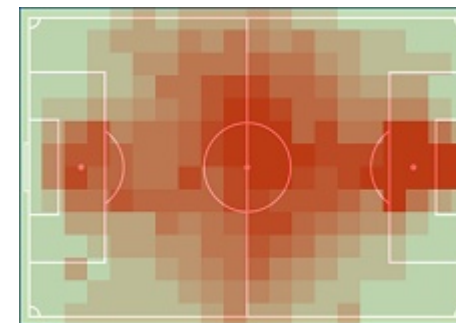

Jagiellonia Białystok

06.04.19

2:1

Zagłębie Sosnowiec

RAPORT FITNESS

Statystyki drużynowe

Jagiellonia Białystok

116,47 km

Zagłębie Sosnowiec

113,23 km

	Dystans	
112	Sprinty > 25,2 km/h	107
505	Szybki bieg 19,8-25,2 km/h	505
2,32 km	Sprinty - dystans	2,11 km
7,33 km	Szybki bieg - dystans	7,08 km
Adamec, Martin (12,03 km)	Najdłuższy dystans	Udovicić, Žarko (12,40 km)
Novikovas, Arvydas (22)	Najwięcej sprintów	Sanogo, Vamara (19)
Klimala, Patryk (33,32 km/h)	Najszybszy	Cichocki, Mateusz (32,84 km/h)